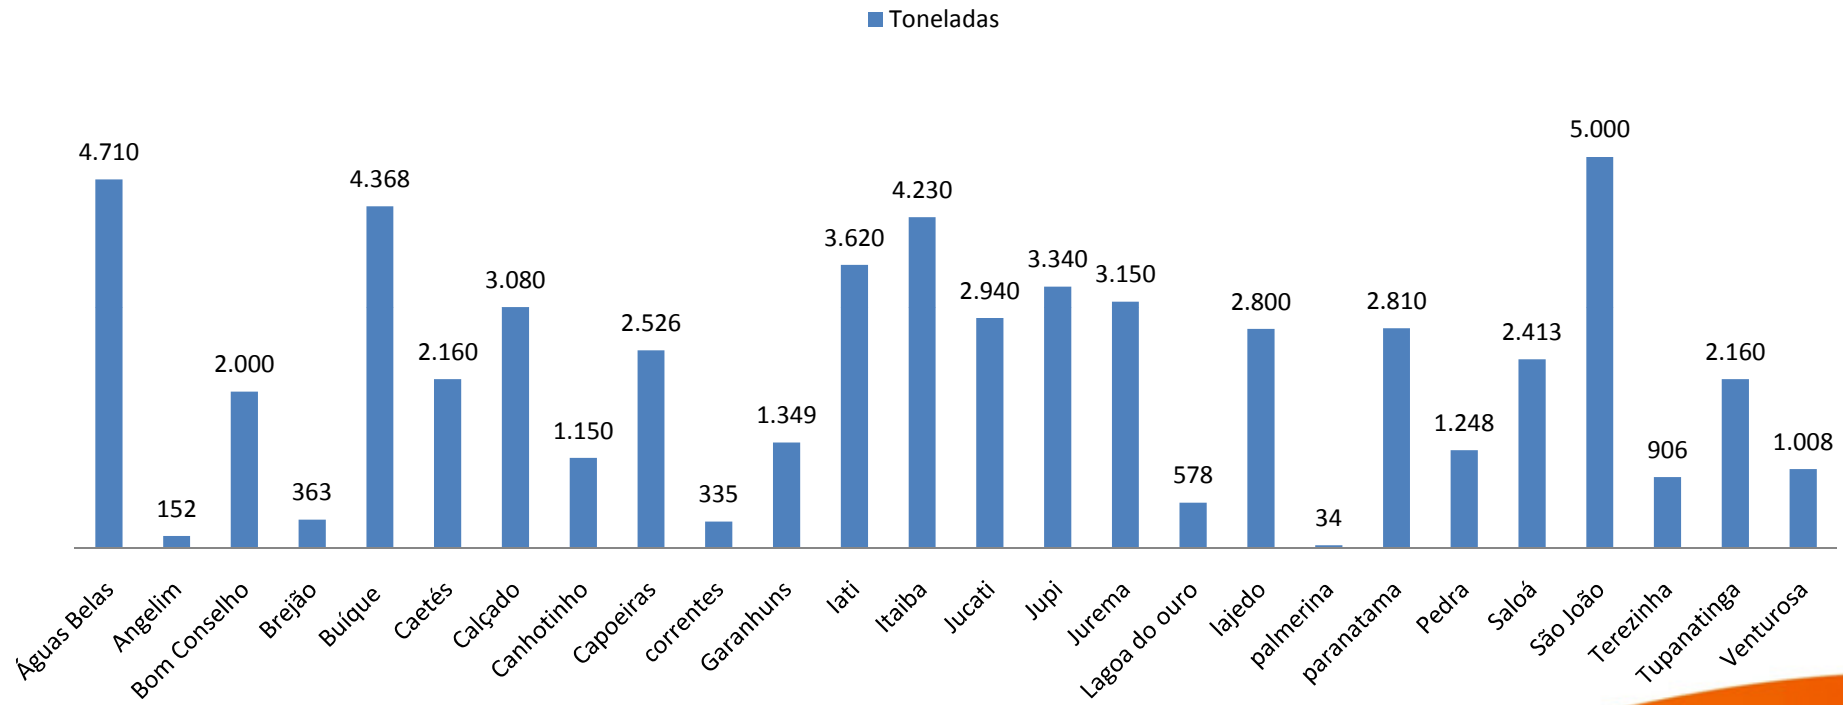

Agreste Meridional

Lavouras Temporárias (Produção de Feijão)

*Fonte: IBGE- Lavouras Temporárias /2008