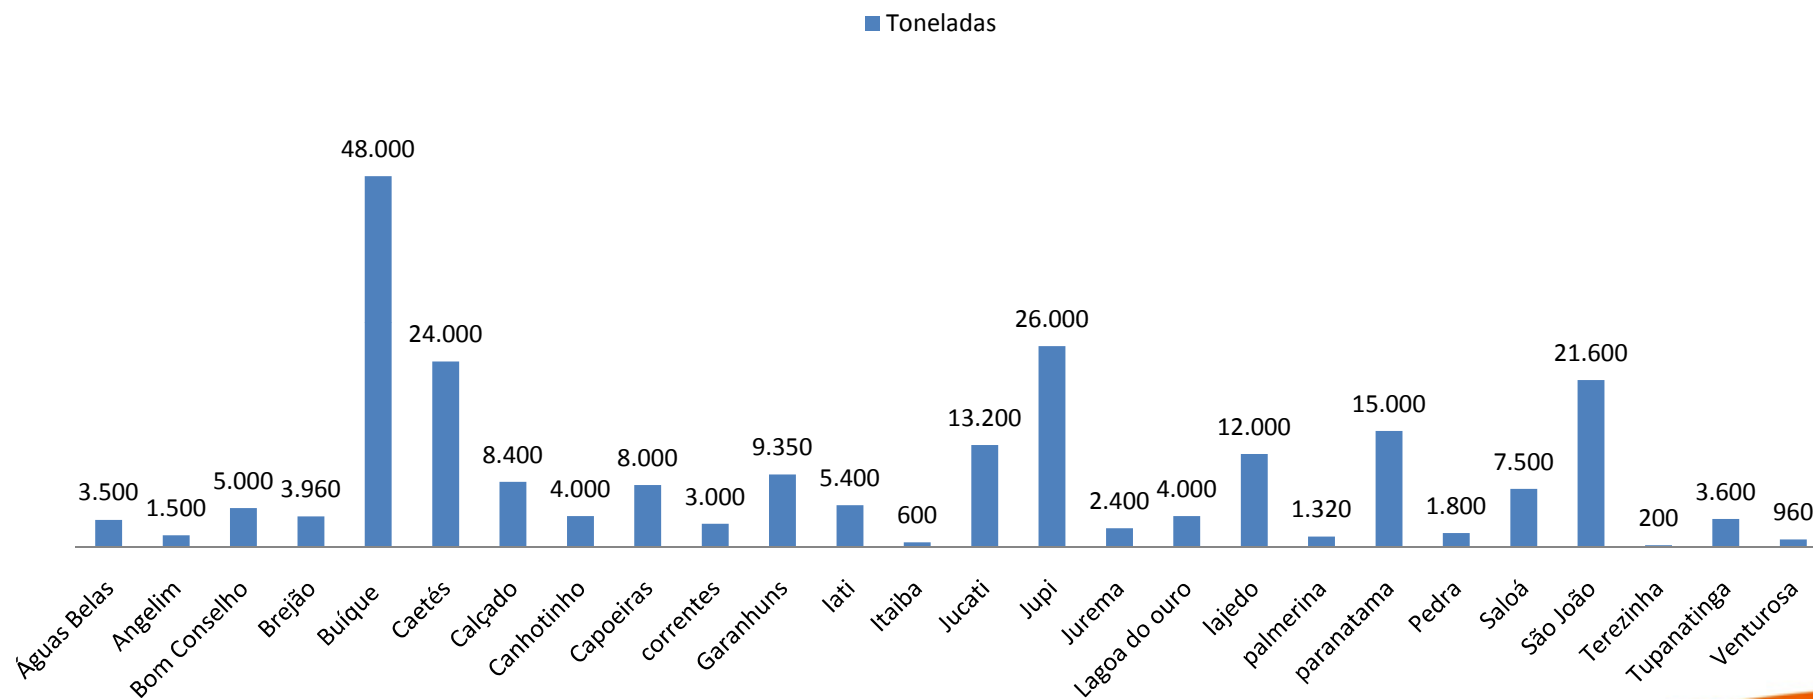

Agreste Meridional

Lavouras Temporárias (Produção de Mandioca)

*Fonte: IBGE- Lavouras Temporárias /2008