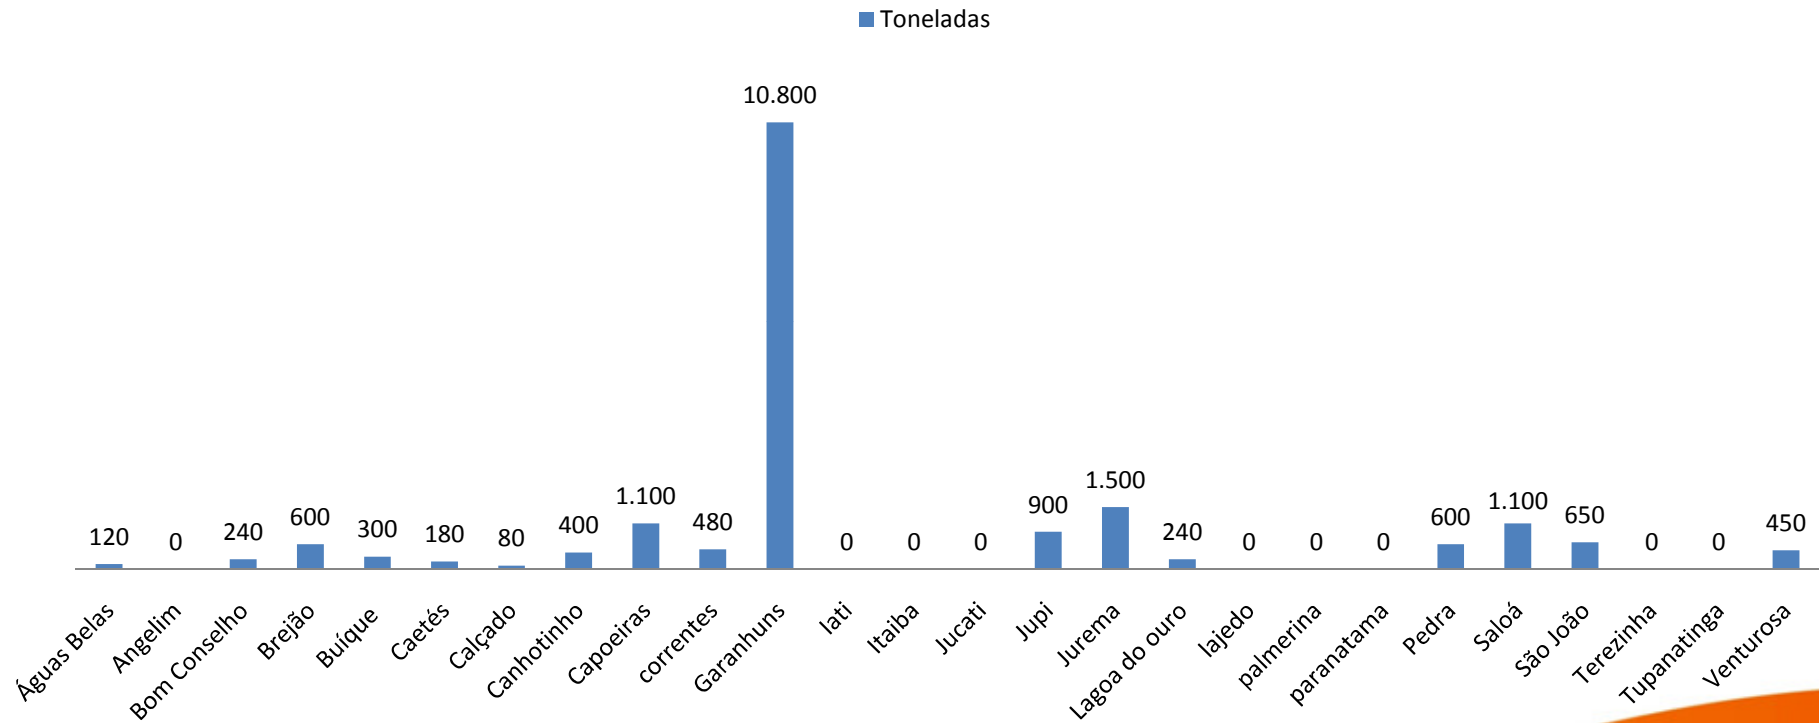

Agreste Meridional

Lavouras Temporárias (Produção de Tomate)

*Fonte: IBGE- Lavouras Temporárias /2008