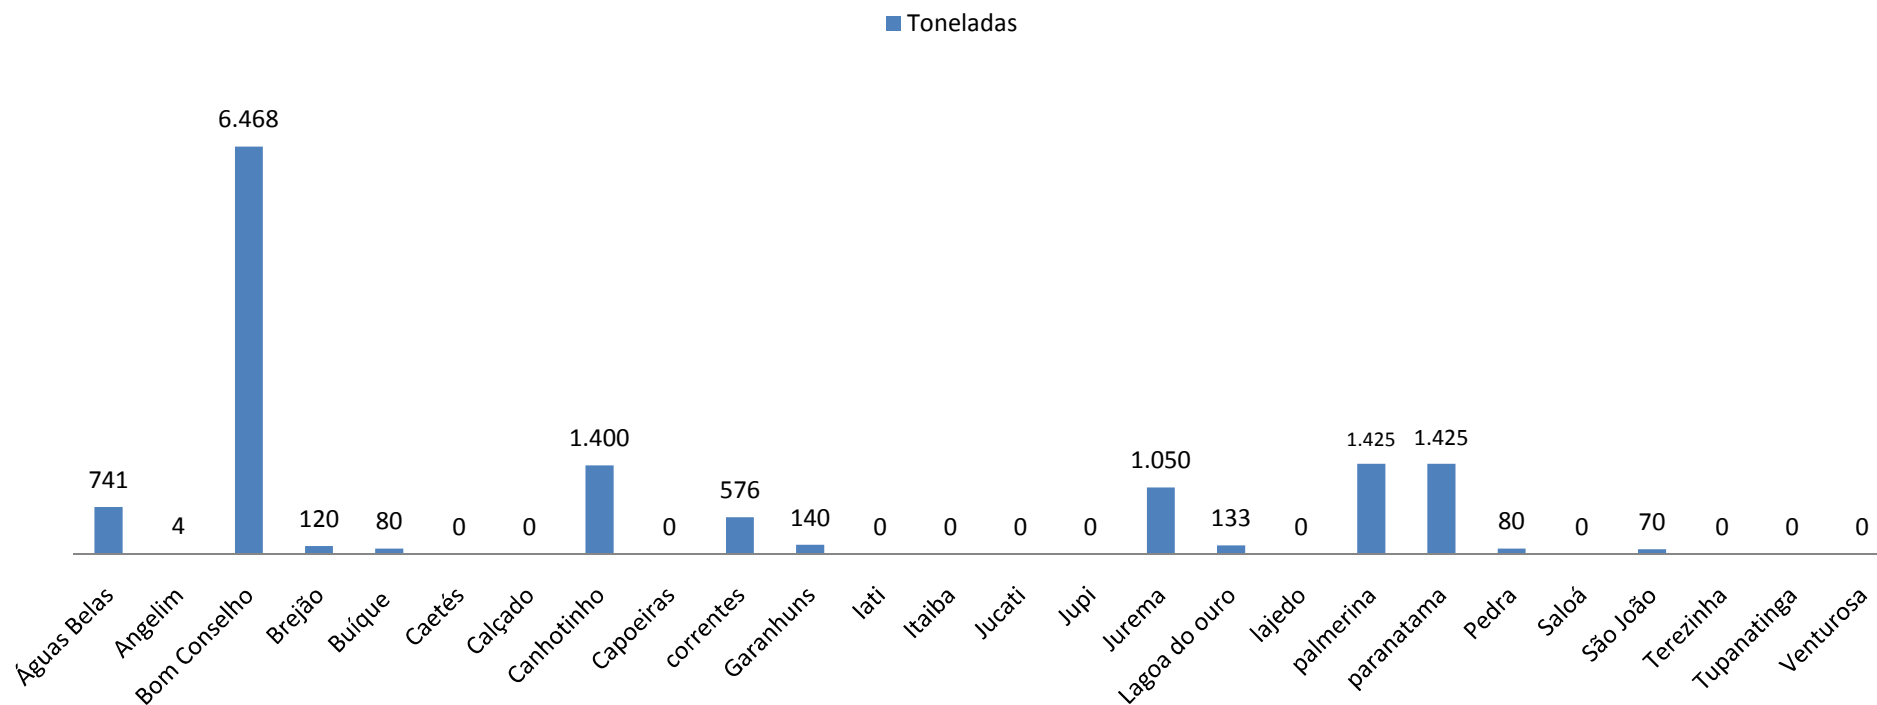

# Agreste Meridional

## Lavouras Permanentes (Produção de Banana)

\*Fonte: IBGE- Lavouras Permanentes/2008