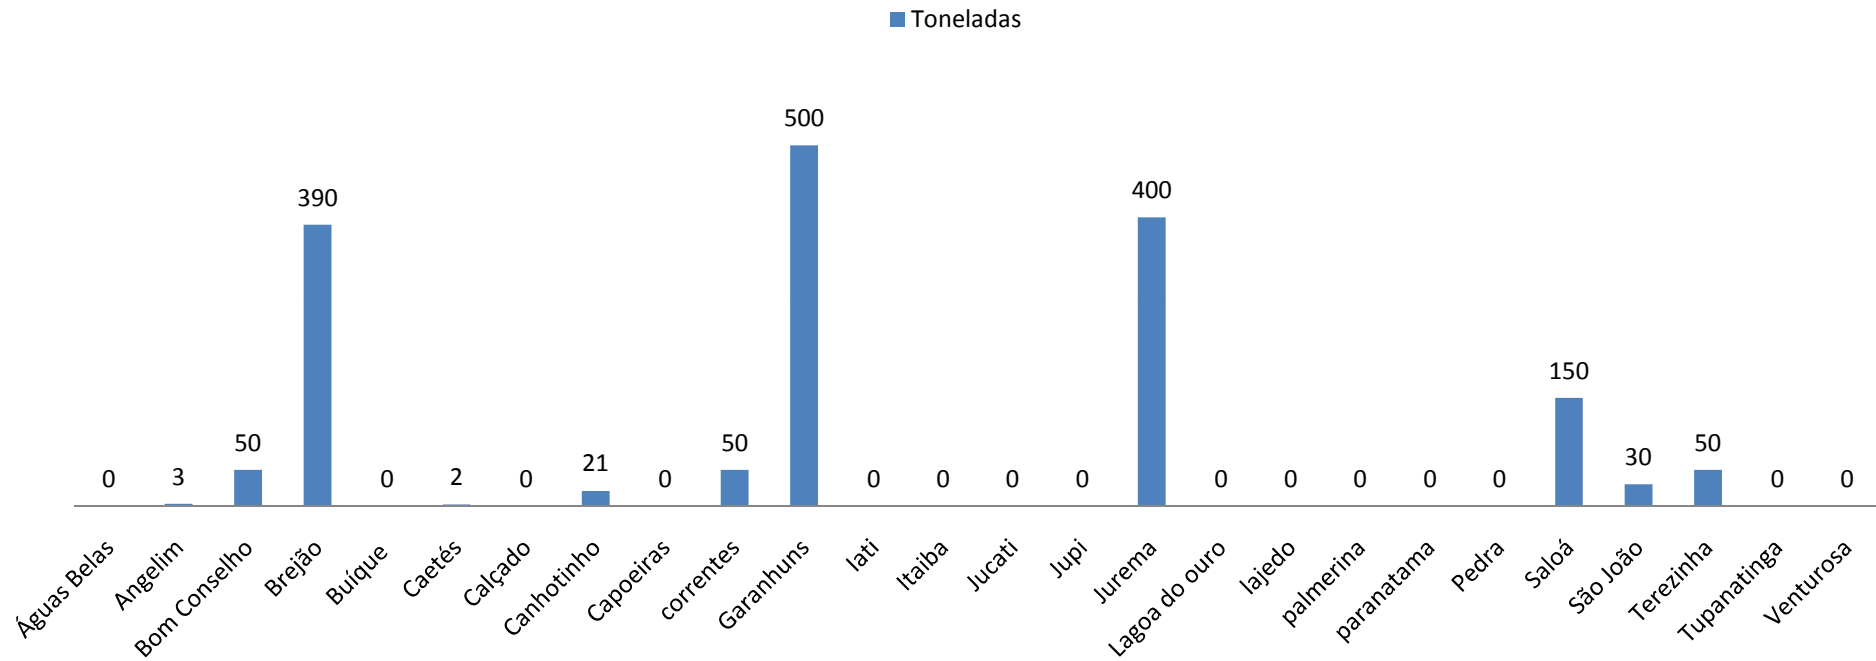

# Agreste Meridional

## Lavouras Permanentes (Produção de Café)

\*Fonte: IBGE- Lavouras Permanentes/2008