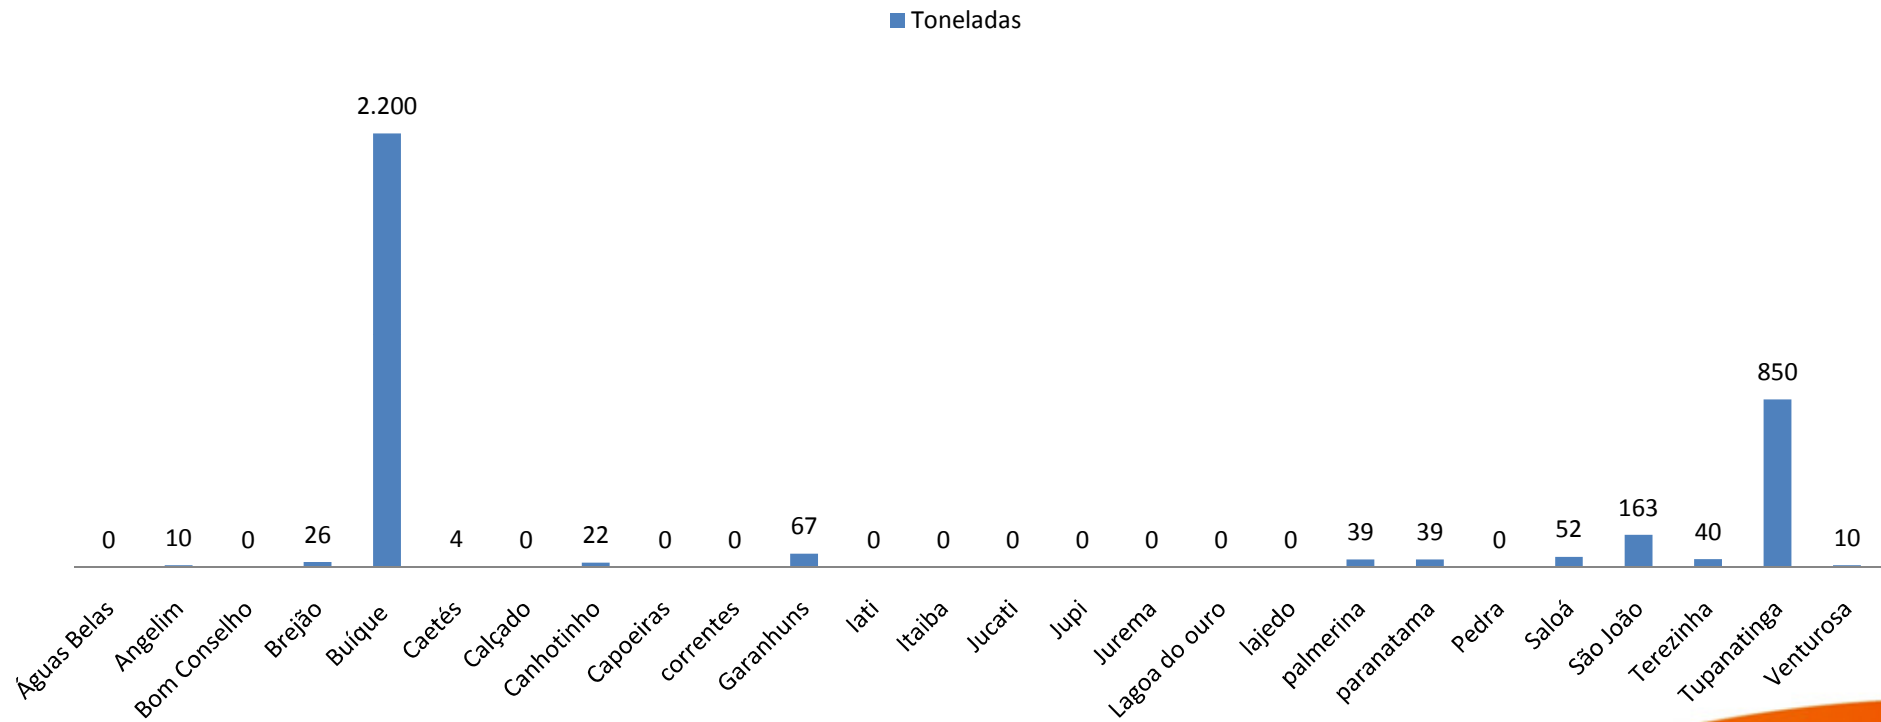

Agreste Meridional

Lavouras Permanentes (Produção de Castanha de caju)

*Fonte: IBGE- Lavouras Permanentes/2008