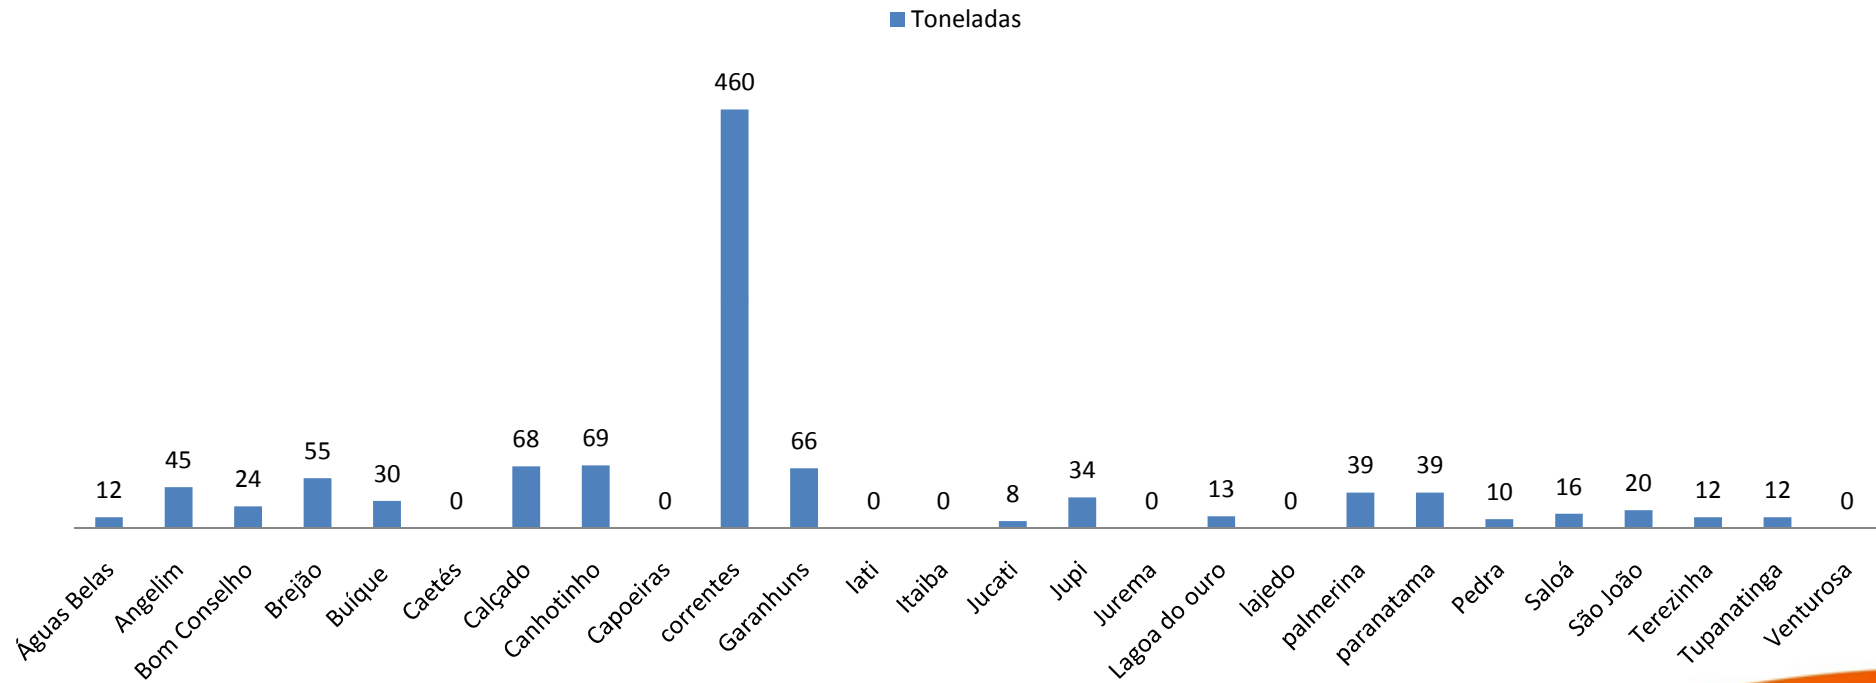

Agreste Meridional

Lavouras Permanentes (Produção de Laranja)

*Fonte: IBGE- Lavouras Permanentes/2008