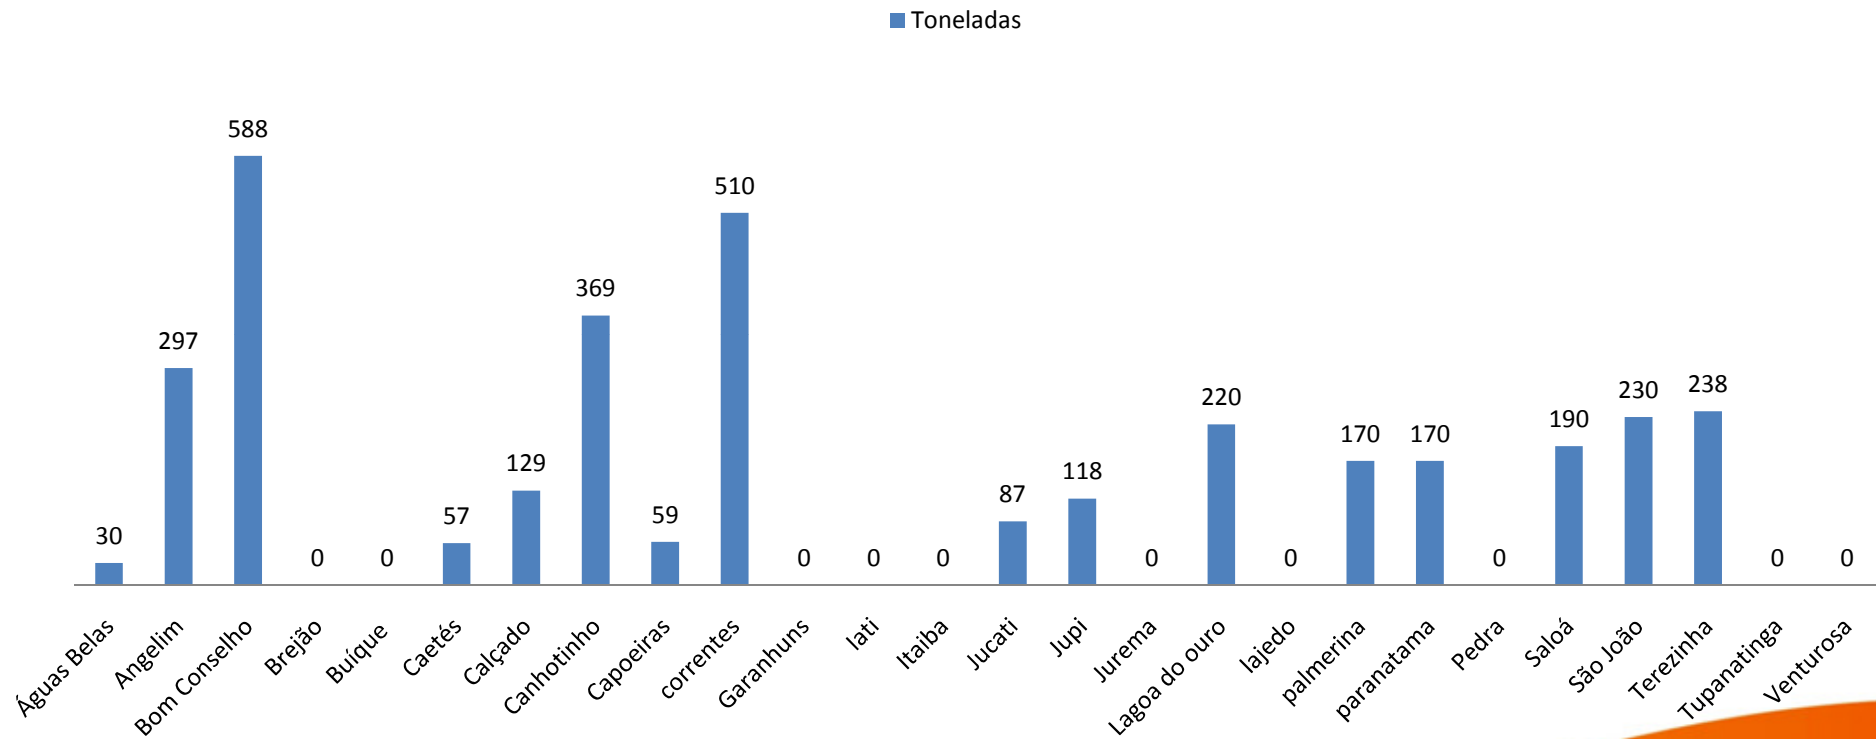

Agreste Meridional

Lavouras Permanentes (Produção de Manga)

*Fonte: IBGE- Lavouras Permanentes/2008