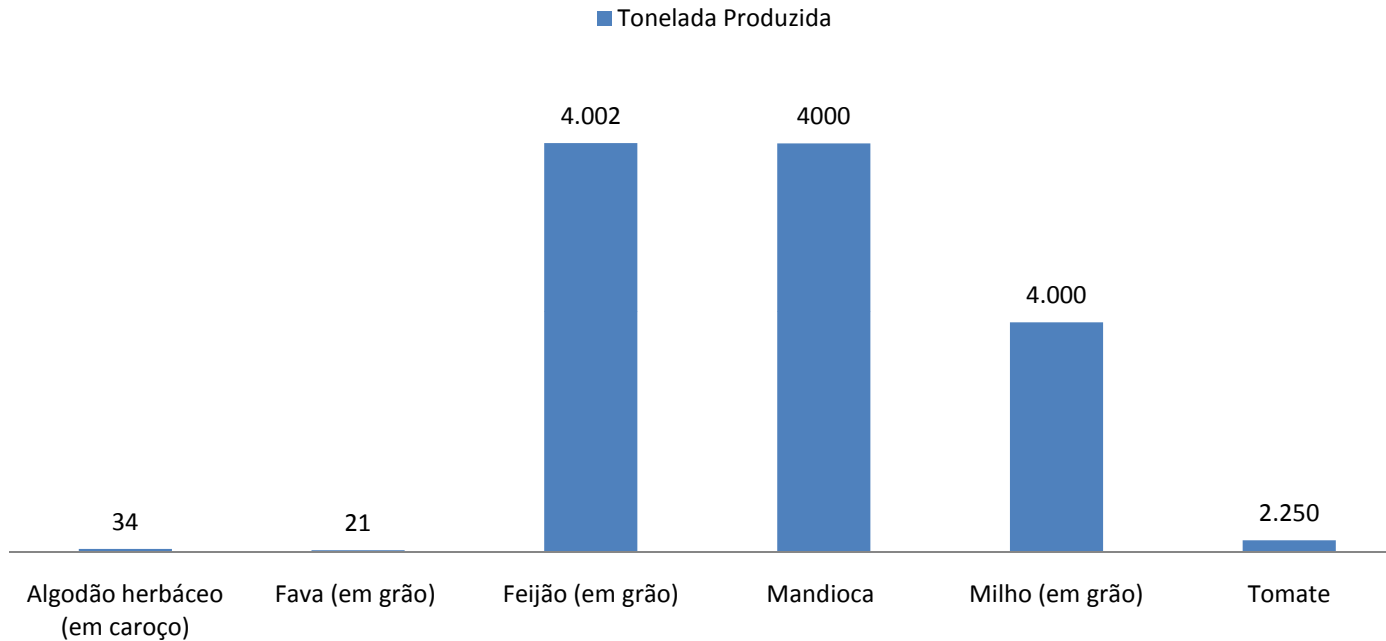

Município de Águas Belas

Lavouras Permanentes (Principais produtos)

*Fonte: IBGE- Lavouras Permanentes/2007

Município de Águas Belas

Lavouras Temporárias (Principais produtos)

*Fonte: IBGE- Lavouras Temporárias/2007

PORTAL DO AGRESTE
MERIDIONAL DE PERNAMBUCO

Academia de Educação
para o desenvolvimento

Município de Águas Belas

Produção Pecuária (Principais Produtos)

■ Unidades Produzidas

*Fonte: IBGE- Pecuária/2008