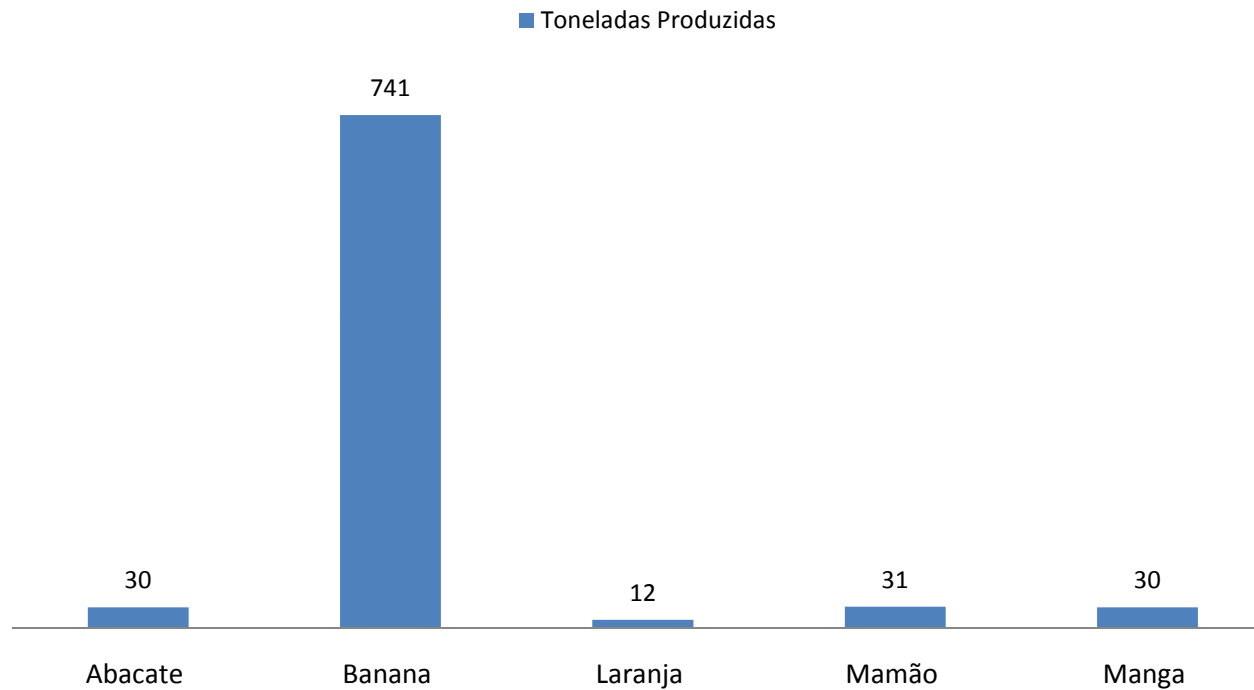

Município de Águas Belas

Lavouras Permanentes (Principais produtos)

*Fonte: IBGE- Lavouras Permanentes/2007

Município de Águas Belas

Lavouras Temporárias (Principais produtos)

*Fonte: IBGE- Lavouras Temporárias/2007

PORTAL DO AGRESTE
MERIDIONAL DE PERNAMBUCO

Academia de Educação
para o desenvolvimento

Município de Águas Belas

Produção Pecuária (Principais Produtos)

■ Unidades Produzidas

*Fonte: IBGE- Pecuária/2008