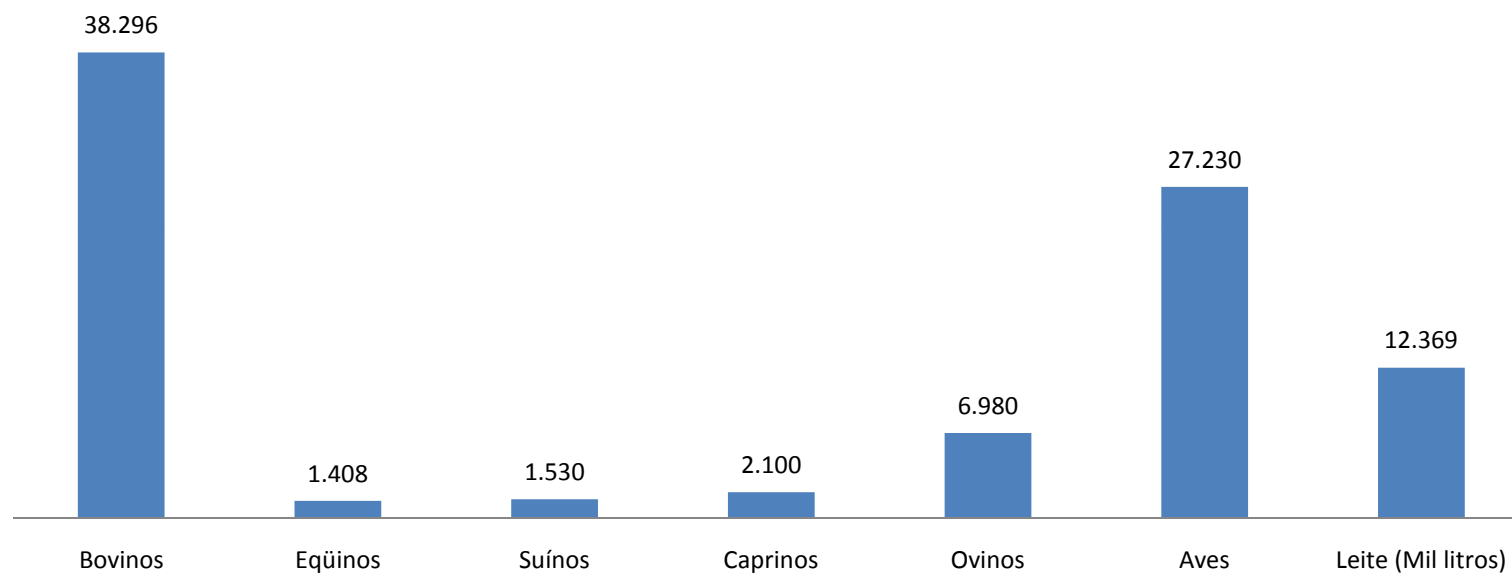

Município de Águas Belas

Lavouras Permanentes (Principais produtos)

*Fonte: IBGE- Lavouras Permanentes/2007

Município de Águas Belas

Lavouras Temporárias (Principais produtos)

*Fonte: IBGE- Lavouras Temporárias/2007

PORTAL DO AGRESTE
MERIDIONAL DE PERNAMBUCO

Academia de Educação
para o desenvolvimento

Município de Águas Belas

Produção Pecuária (Principais Produtos)

■ Unidades Produzidas

*Fonte: IBGE- Pecuária/2008