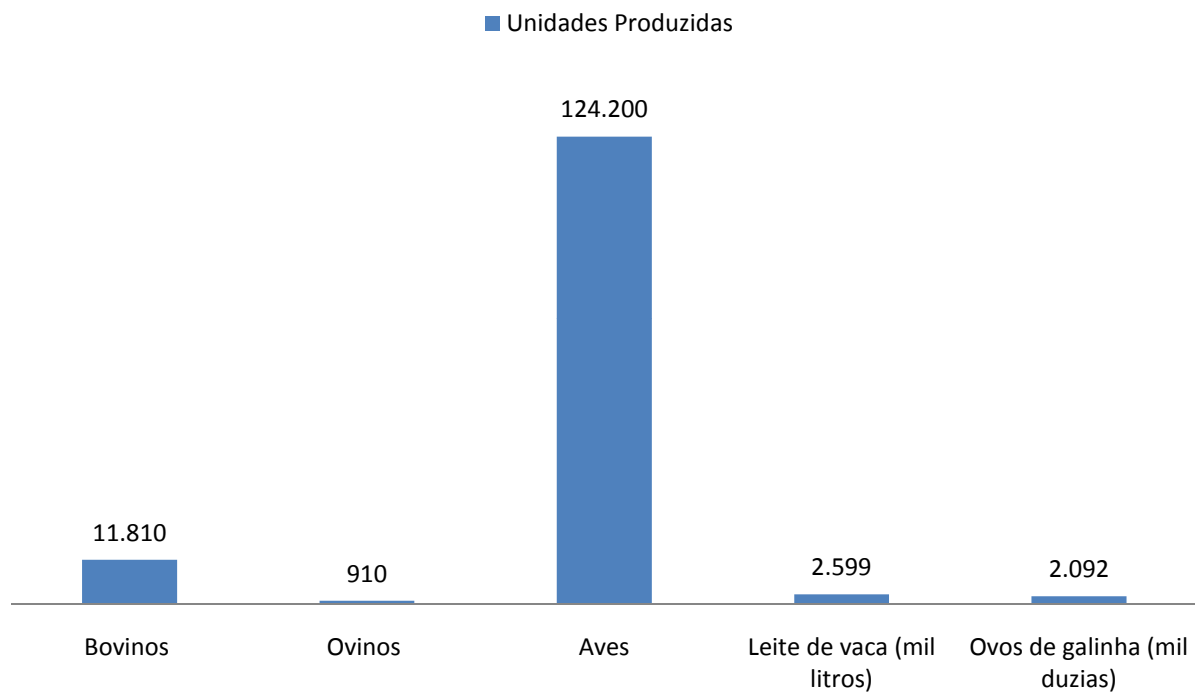

Município de Angelim

Lavouras Permanentes (Principais produtos)

*Fonte: IBGE- Lavouras Permanentes/2007

Município de Angelim

Lavouras Temporárias (Principais Produtos)

*Fonte: IBGE- Lavouras Temporárias/2007

Município de Angelim

Produção Pecuária (principais Produtos)

*Fonte: IBGE- Pecuária/2007