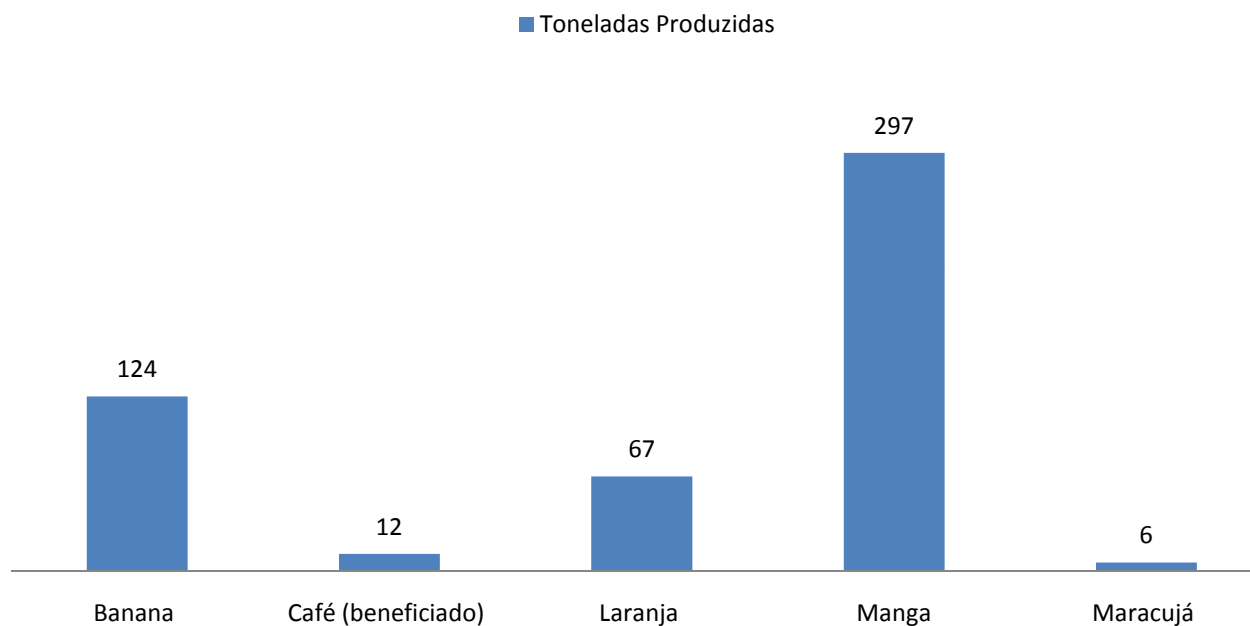

Município de Angelim

Lavouras Permanentes (Principais produtos)

*Fonte: IBGE- Lavouras Permanentes/2007

Município de Angelim

Lavouras Temporárias (Principais Produtos)

*Fonte: IBGE- Lavouras Temporárias/2007

Município de Angelim

Produção Pecuária (principais Produtos)

*Fonte: IBGE- Pecuária/2007