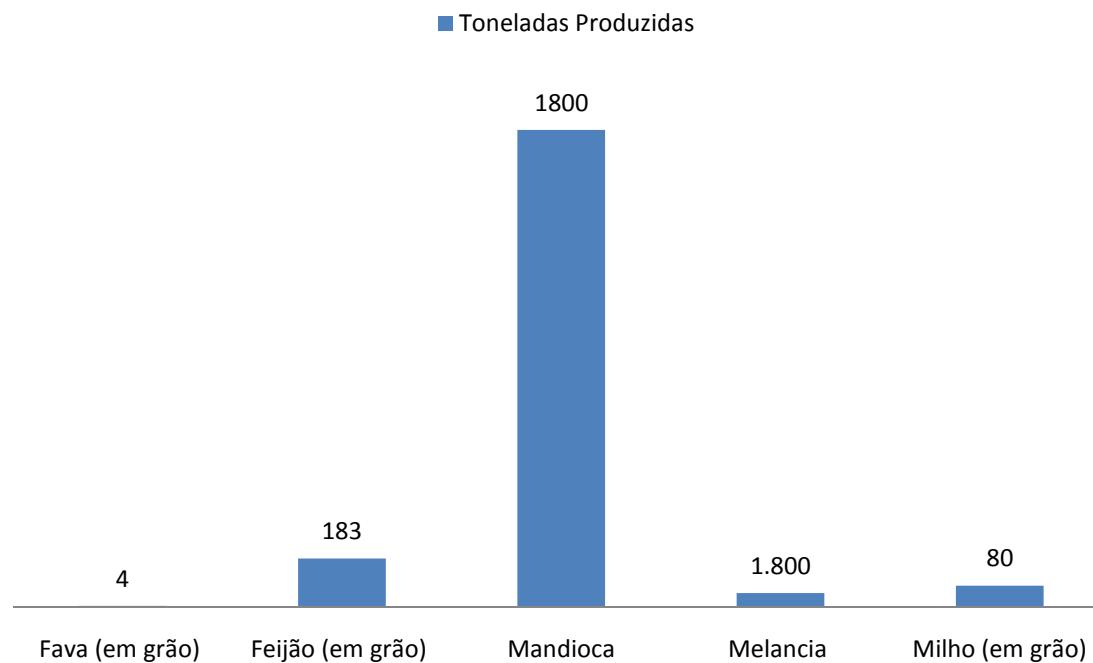

Município de Angelim

Lavouras Permanentes (Principais produtos)

*Fonte: IBGE- Lavouras Permanentes/2007

Município de Angelim

Lavouras Temporárias (Principais Produtos)

*Fonte: IBGE- Lavouras Temporárias/2007

Município de Angelim

Produção Pecuária (principais Produtos)

*Fonte: IBGE- Pecuária/2007