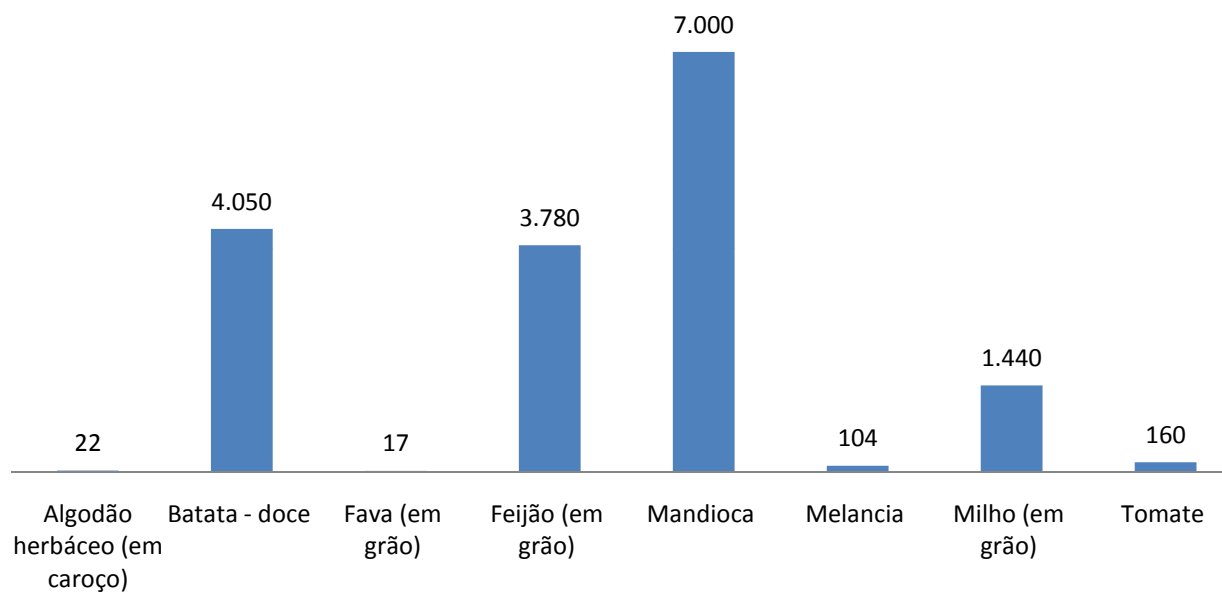

Município de Bom Conselho

Lavouras Permanentes) (Principais produtos)

*Fonte: IBGE- Lavouras Permanentes/2007

Município de Bom Conselho

Lavouras Temporárias (Principais Produtos)

■ Toneladas produzidas

*Fonte: IBGE- Lavouras Temporárias/2007

Município de Bom Conselho

Produção Pecuária (Principais Produtos)

■ Unidades Produzidas

*Fonte: IBGE- Pecuária/2007

PORTAL DO AGRESTE
MERIDIONAL DE PERNAMBUCO

Academia de Educação
para o desenvolvimento