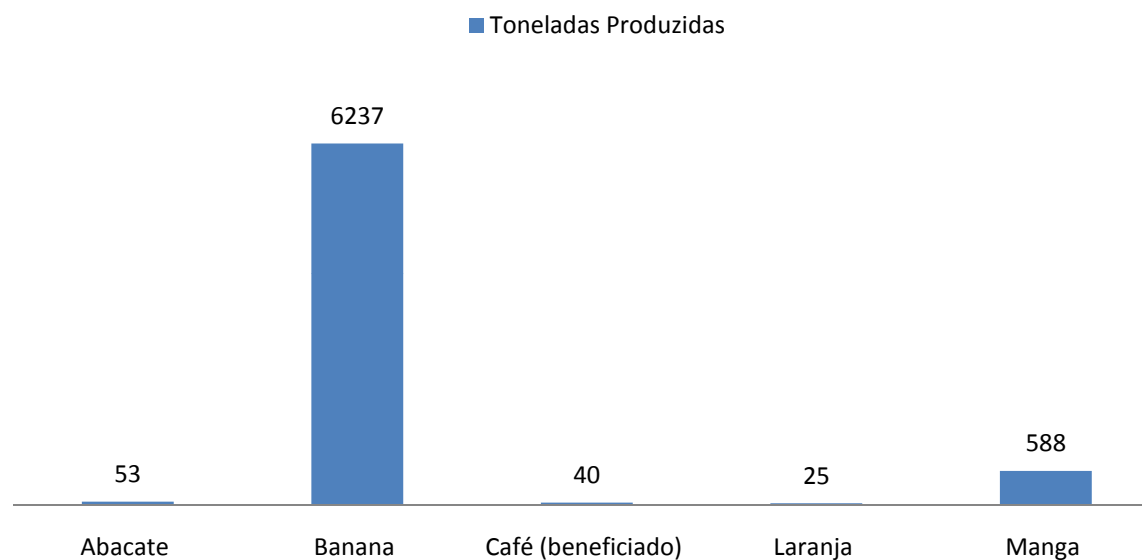

Município de Bom Conselho

Lavouras Permanentes) (Principais produtos)

*Fonte: IBGE- Lavouras Permanentes/2007

Município de Bom Conselho

Lavouras Temporárias (Principais Produtos)

■ Toneladas produzidas

*Fonte: IBGE- Lavouras Temporárias/2007

Município de Bom Conselho

Produção Pecuária (Principais Produtos)

■ Unidades Produzidas

*Fonte: IBGE- Pecuária/2007

PORTAL DO AGRESTE
MERIDIONAL DE PERNAMBUCO

Academia de Educação
para o desenvolvimento