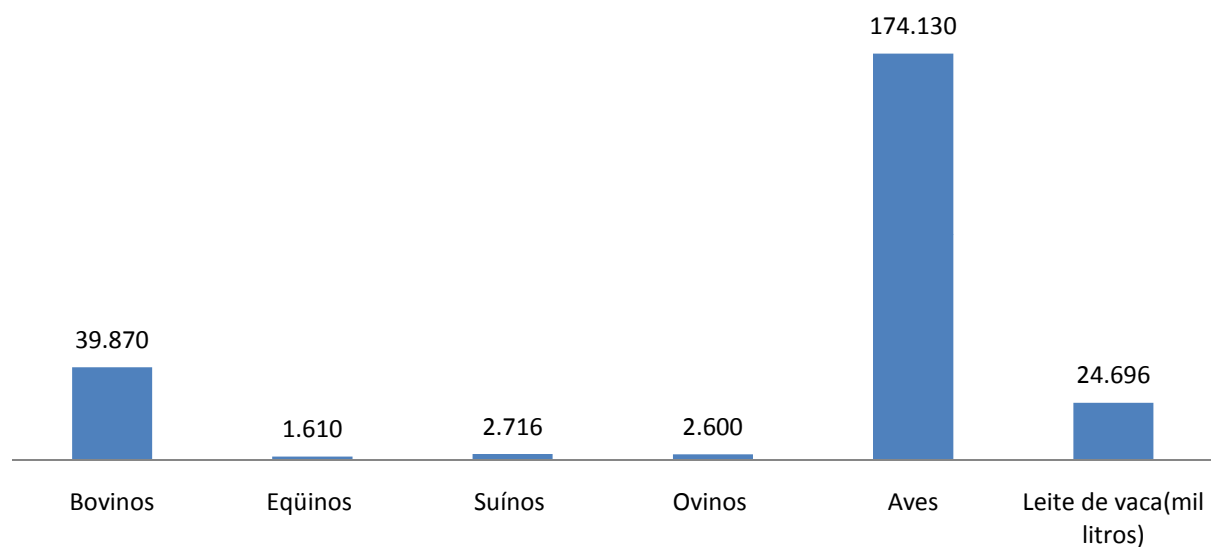

Município de Bom Conselho

Lavouras Permanentes) (Principais produtos)

*Fonte: IBGE- Lavouras Permanentes/2007

Município de Bom Conselho

Lavouras Temporárias (Principais Produtos)

■ Toneladas produzidas

*Fonte: IBGE- Lavouras Temporárias/2007

Município de Bom Conselho

Produção Pecuária (Principais Produtos)

■ Unidades Produzidas

*Fonte: IBGE- Pecuária/2007

PORTAL DO AGRESTE
MERIDIONAL DE PERNAMBUCO

Academia de Educação
para o desenvolvimento