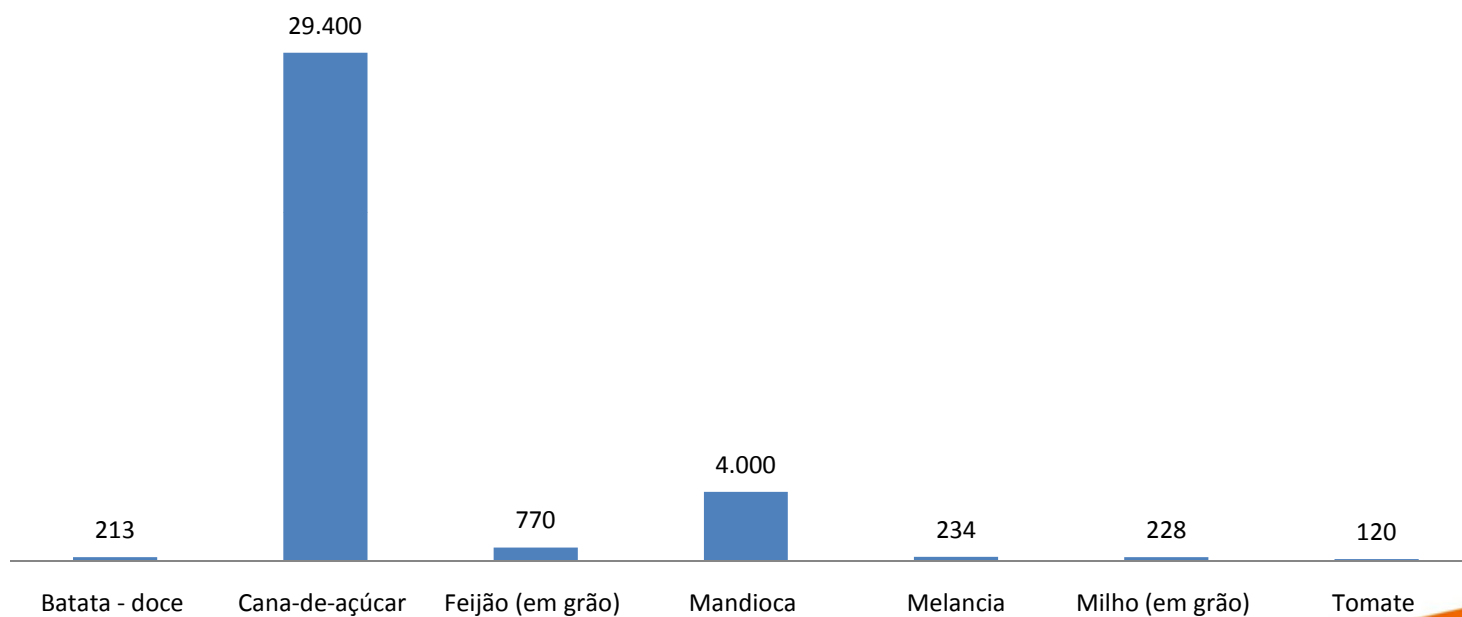

## Lavouras Permanentes (Principais Produtos)

■ Toneladas Produzidas

\*Fonte: IBGE- Lavouras Permanentes/2007

# Município de Canhotinho

## Lavouras Temporárias (Principais Produtos)

■ Toneladas Produzidas

\*Fonte: IBGE- Lavouras Temporárias/2007

**PORTAL DO AGRESTE**  
MERIDIONAL DE PERNAMBUCO

**Academia de Educação**  
para o desenvolvimento