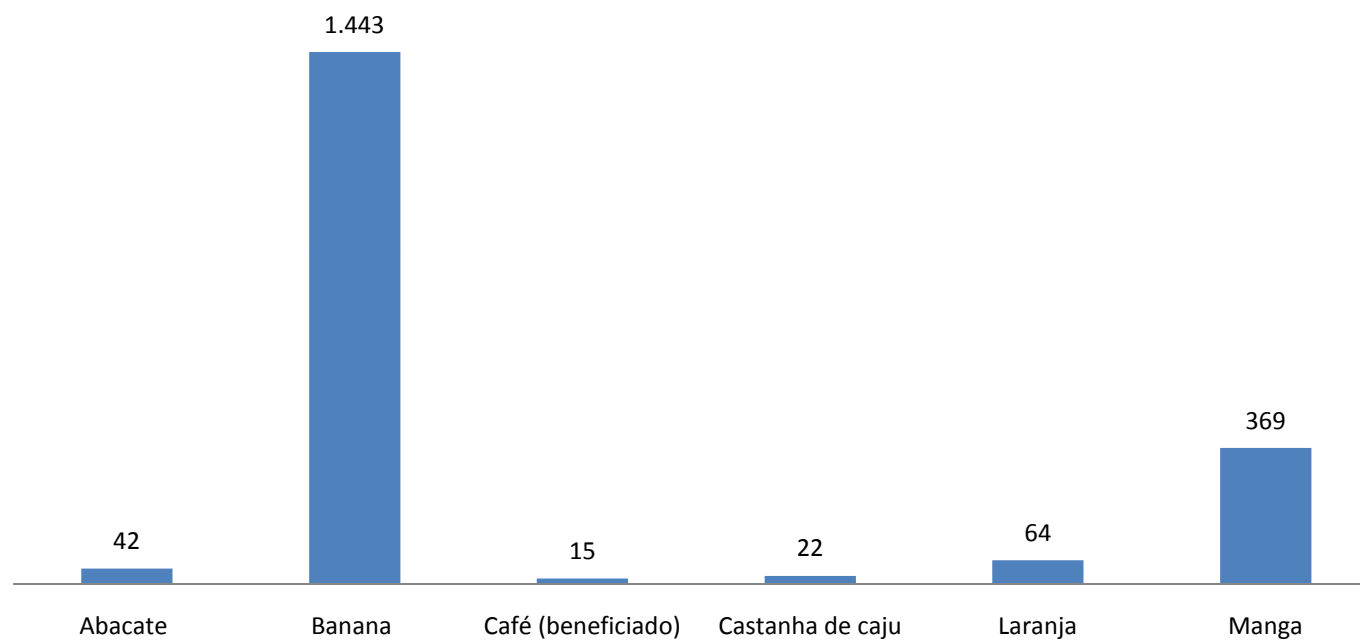

# Município de Canhotinho

## Lavouras Permanentes (Principais Produtos)

■ Toneladas Produzidas

\*Fonte: IBGE- Lavouras Permanentes/2007

## Lavouras Temporárias (Principais Produtos)

■ Toneladas Produzidas

\*Fonte: IBGE- Lavouras Temporárias/2007

**PORTAL DO AGRESTE**  
MERIDIONAL DE PERNAMBUCO

**Academia de Educação**  
para o desenvolvimento