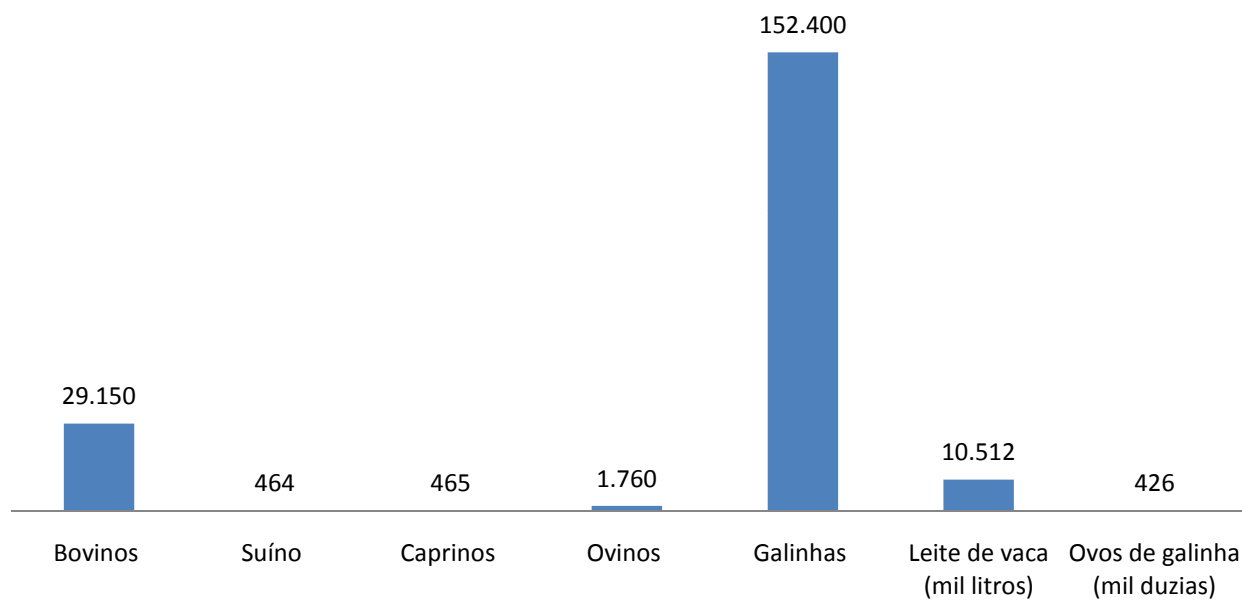

Município de Canhotinho

Produção Pecuária (Principais Produtos)

■ Unidades Produzidas

*Fonte: IBGE- Pecuária/2007

PORTAL DO AGRESTE
MERIDIONAL DE PERNAMBUCO

Academia de Educação
para o desenvolvimento