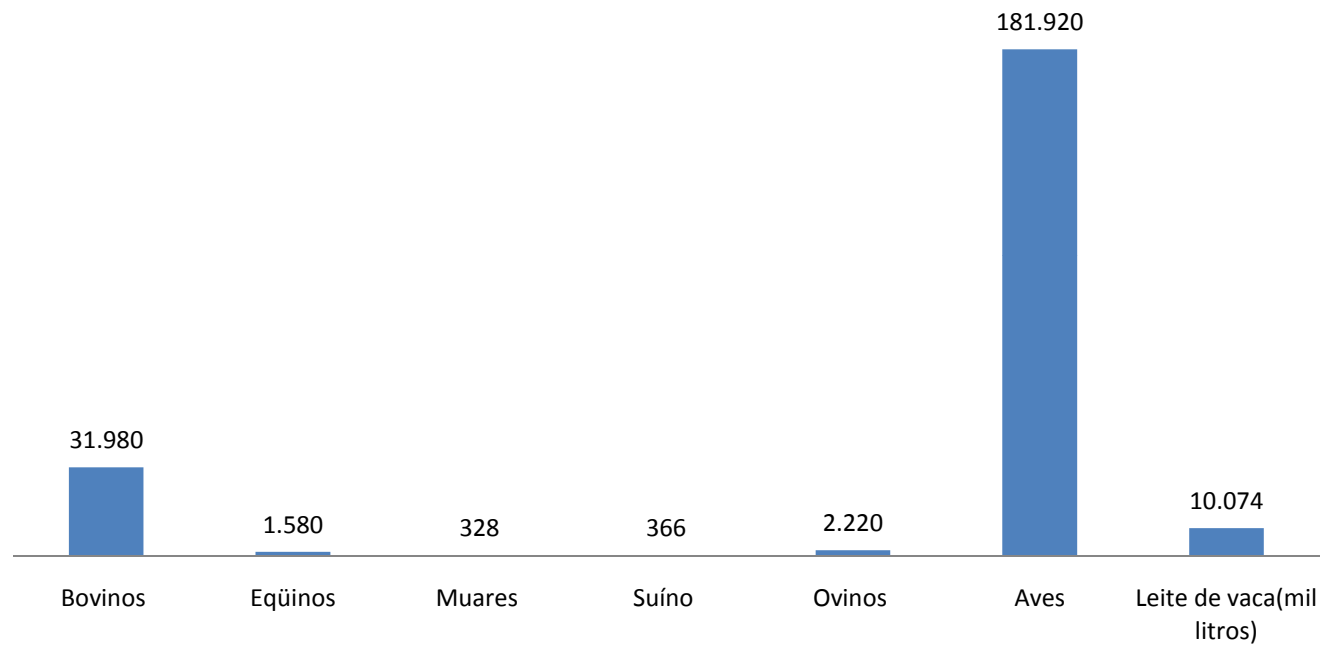

Município de Correntes

Lavouras Permanentes (Principais Produtos)

*Fonte: IBGE- Lavouras Permanentes/2007

Município de Correntes

Lavouras Temporárias (Principais Produtos)

*Fonte: IBGE- Lavouras Temporárias/2007

Município de Correntes

Produção Pecuária (Principais Produtos)

■ Unidades Produzidas

*Fonte: IBGE- Pecuária/2007