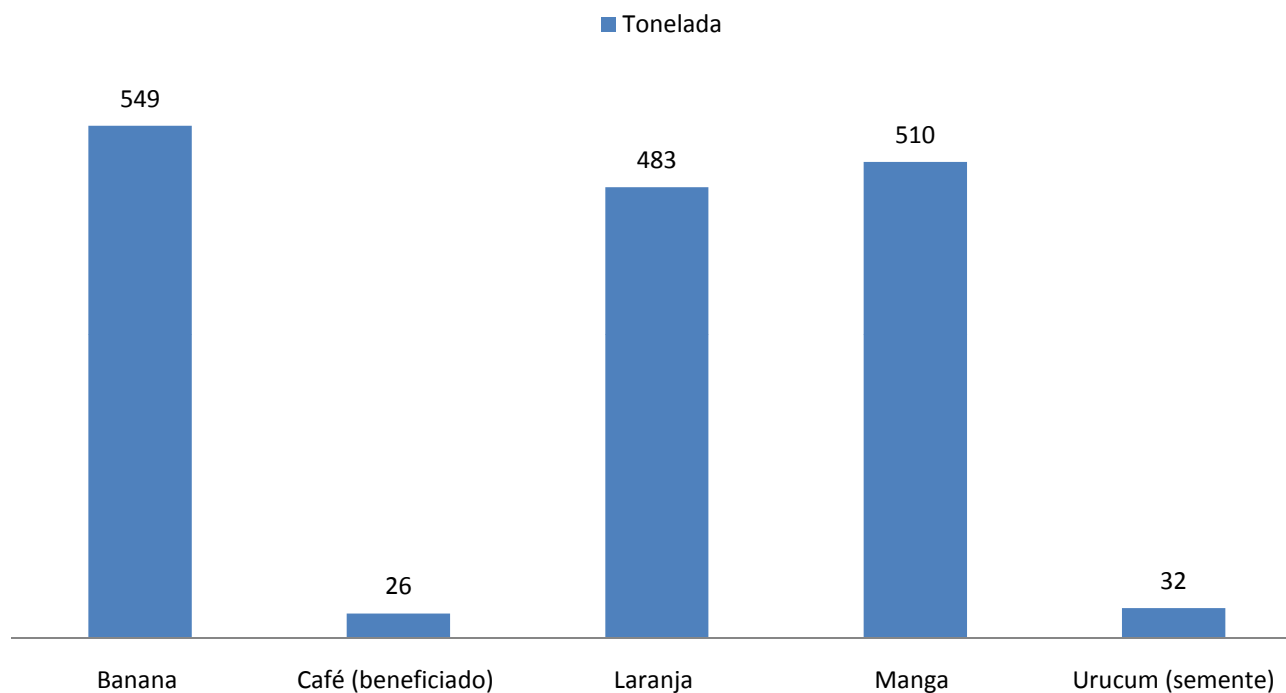

Município de Correntes

Lavouras Permanentes (Principais Produtos)

*Fonte: IBGE- Lavouras Permanentes/2007

Município de Correntes

Lavouras Temporárias (Principais Produtos)

*Fonte: IBGE- Lavouras Temporárias/2007

Município de Correntes

Produção Pecuária (Principais Produtos)

■ Unidades Produzidas

*Fonte: IBGE- Pecuária/2007