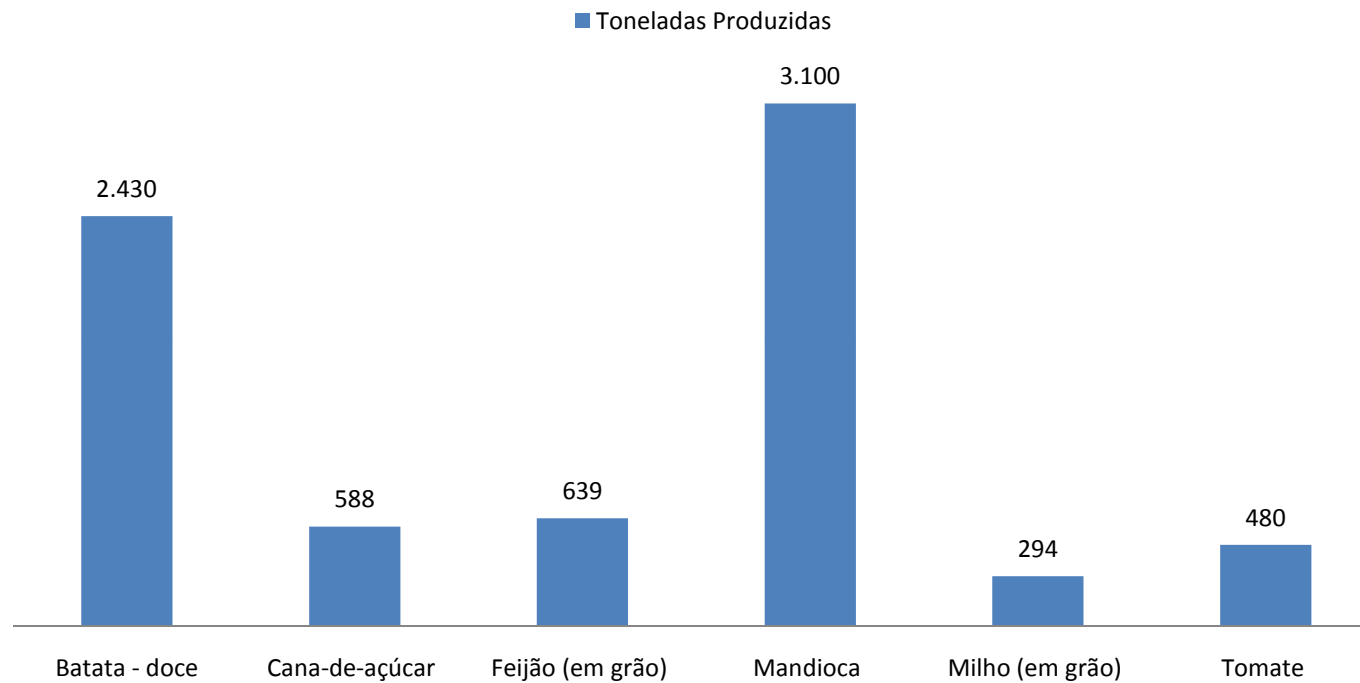

Município de Correntes

Lavouras Permanentes (Principais Produtos)

*Fonte: IBGE- Lavouras Permanentes/2007

Município de Correntes

Lavouras Temporárias (Principais Produtos)

*Fonte: IBGE- Lavouras Temporárias/2007

Município de Correntes

Produção Pecuária (Principais Produtos)

■ Unidades Produzidas

*Fonte: IBGE- Pecuária/2007