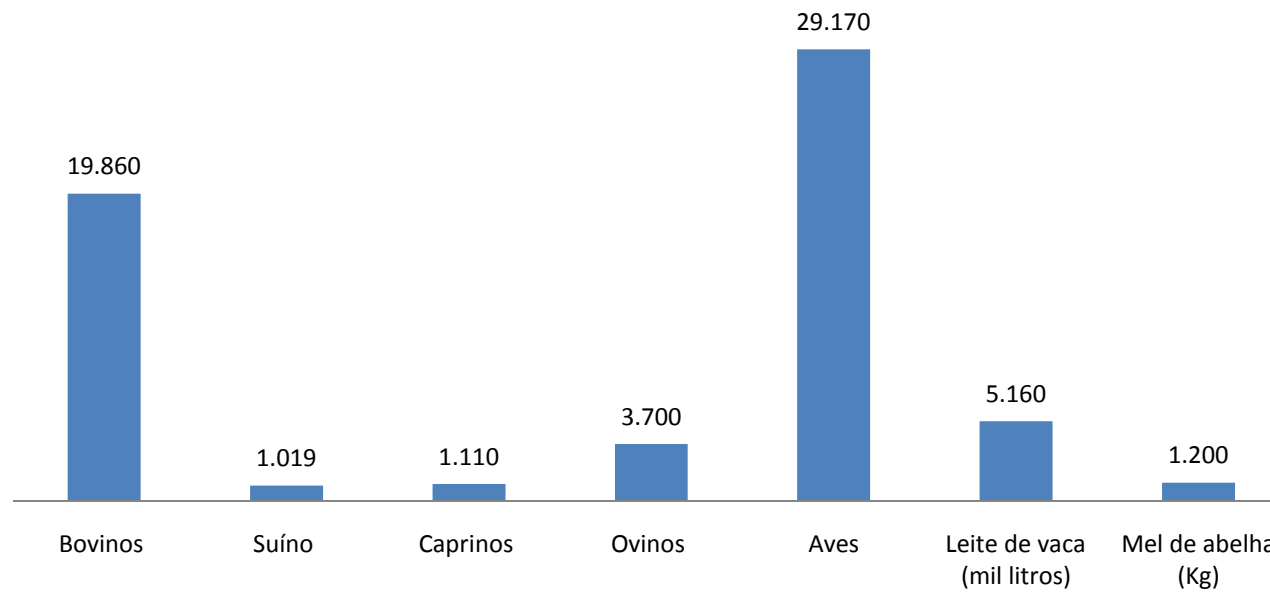

Município de Iati

Lavouras Temporárias (Principais Produtos)

*Fonte: IBGE- Lavouras Temporárias/2007

Município de Iati

Produção Pecuária (Principais Produtos)

■ Unidades Produzidas

*Fonte: IBGE- Pecuária/2007