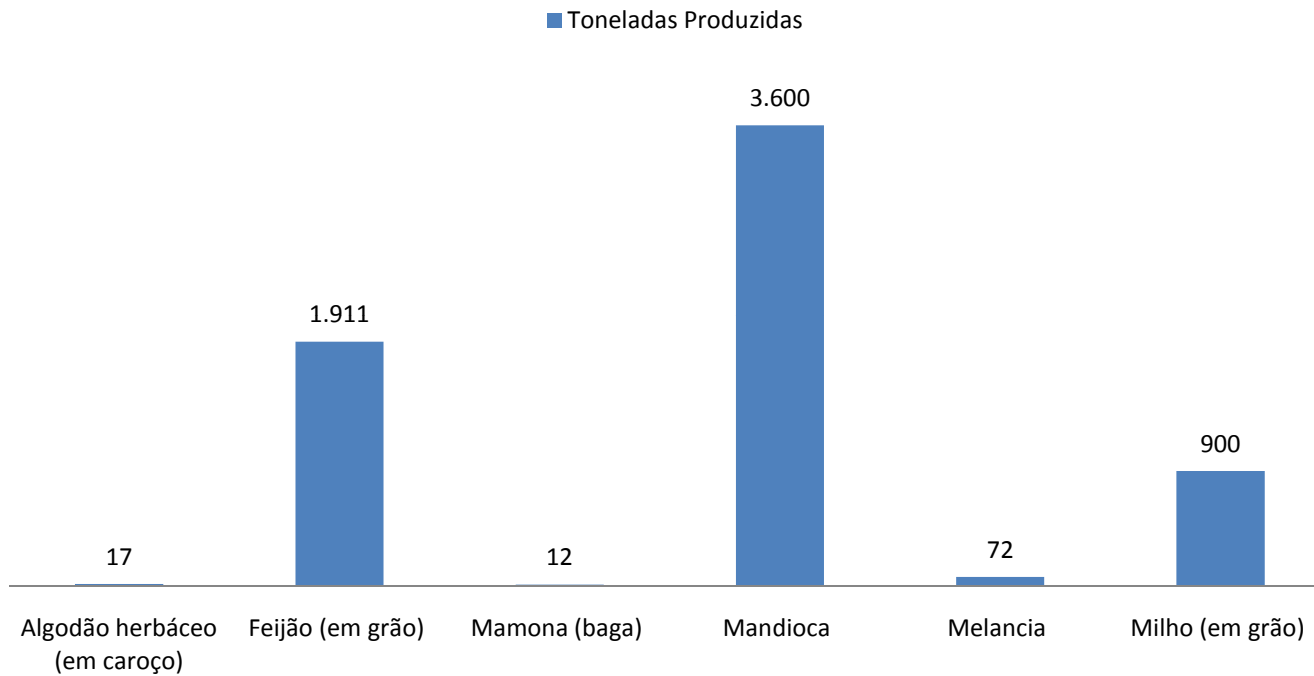

Município de Iati

Lavouras Temporárias (Principais Produtos)

*Fonte: IBGE- Lavouras Temporárias/2007

Município de Iati

Produção Pecuária (Principais Produtos)

■ Unidades Produzidas

*Fonte: IBGE- Pecuária/2007