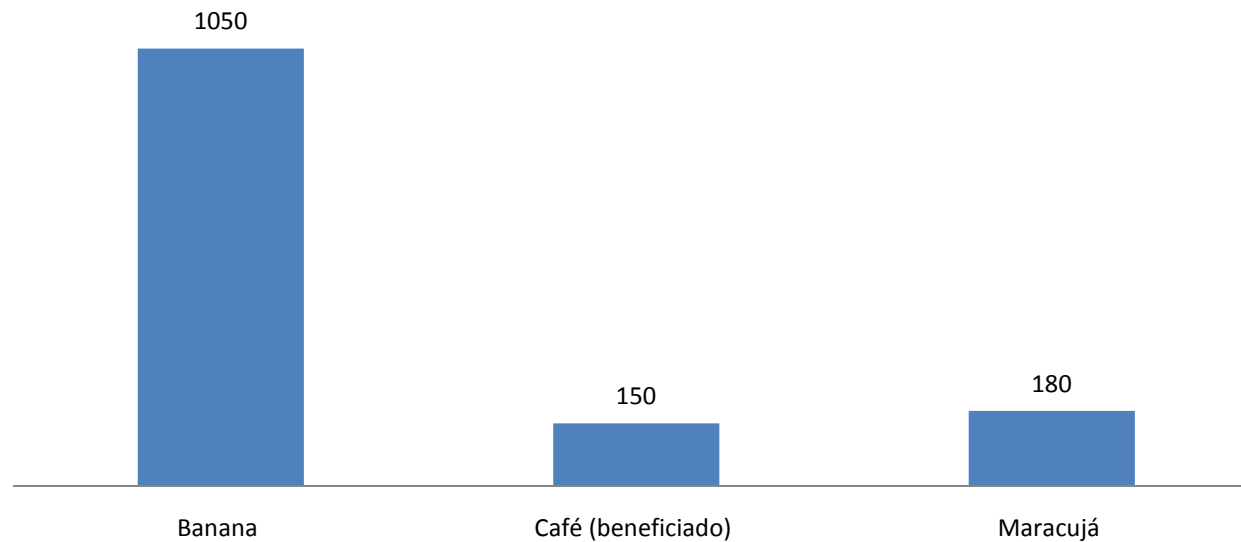

Município de Jurema

Lavouras Permanentes (Principais Produtos)

■ Toneladas Produzidas

*Fonte: IBGE- Lavouras Permanentes/2007

Município de Jurema

Lavouras Temporárias (Principais Produtos)

■ Toneladas Produzidas

*Fonte: IBGE- Lavouras Temporárias/2007

PORTAL DO AGRESTE
MERIDIONAL DE PERNAMBUCO

Academia de Educação
para o desenvolvimento

Município de Jurema

Produção Pecuária (principais Produtos)

■ Unidades Produzidas