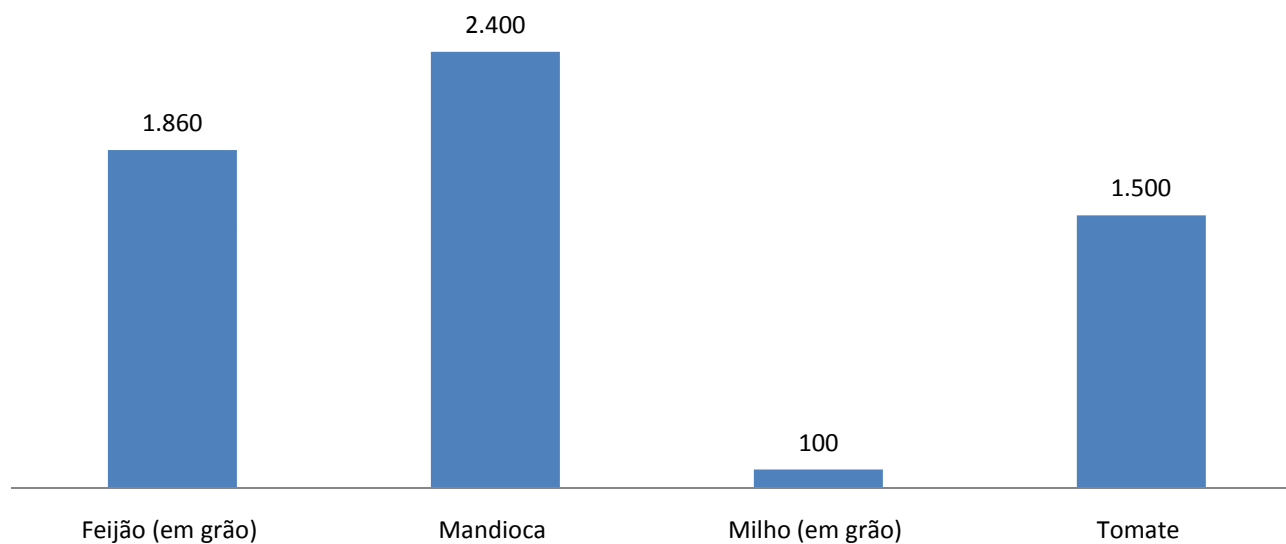

Município de Jurema

Lavouras Permanentes (Principais Produtos)

■ Toneladas Produzidas

*Fonte: IBGE- Lavouras Permanentes/2007

Município de Jurema

Lavouras Temporárias (Principais Produtos)

■ Toneladas Produzidas