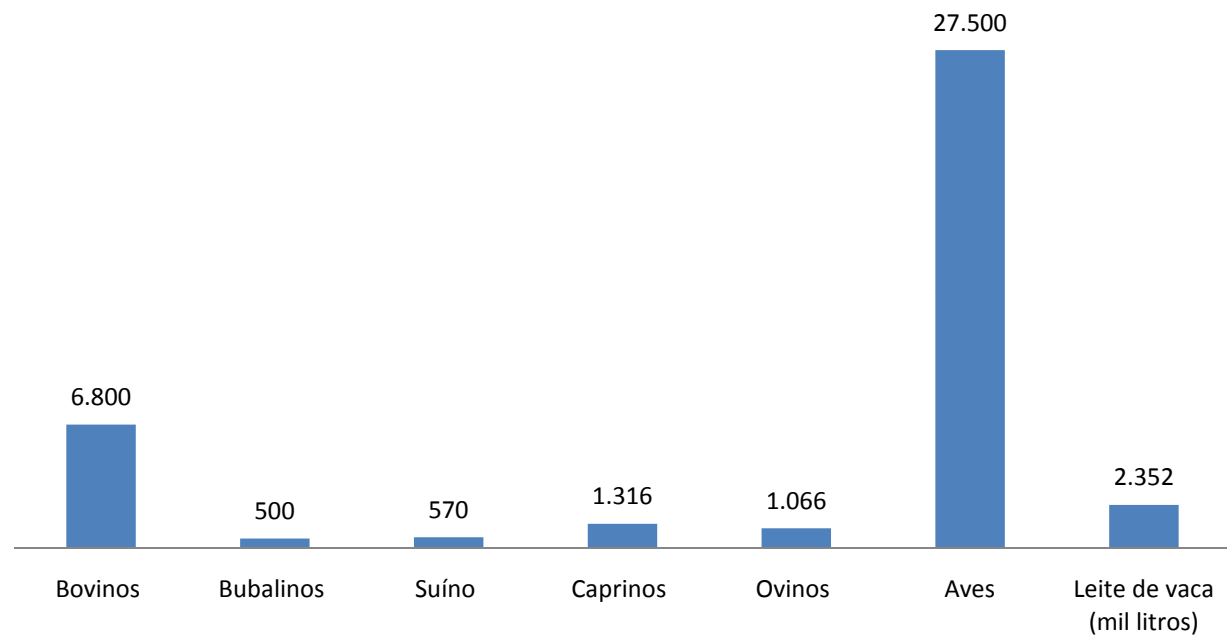

*Fonte: IBGE- Lavouras Temporárias/2007

PORTAL DO AGRESTE
MERIDIONAL DE PERNAMBUCO

Academia de Educação
para o desenvolvimento

Município de Jurema

Produção Pecuária (principais Produtos)

■ Unidades Produzidas

*Fonte: IBGE- Pecuária/2007