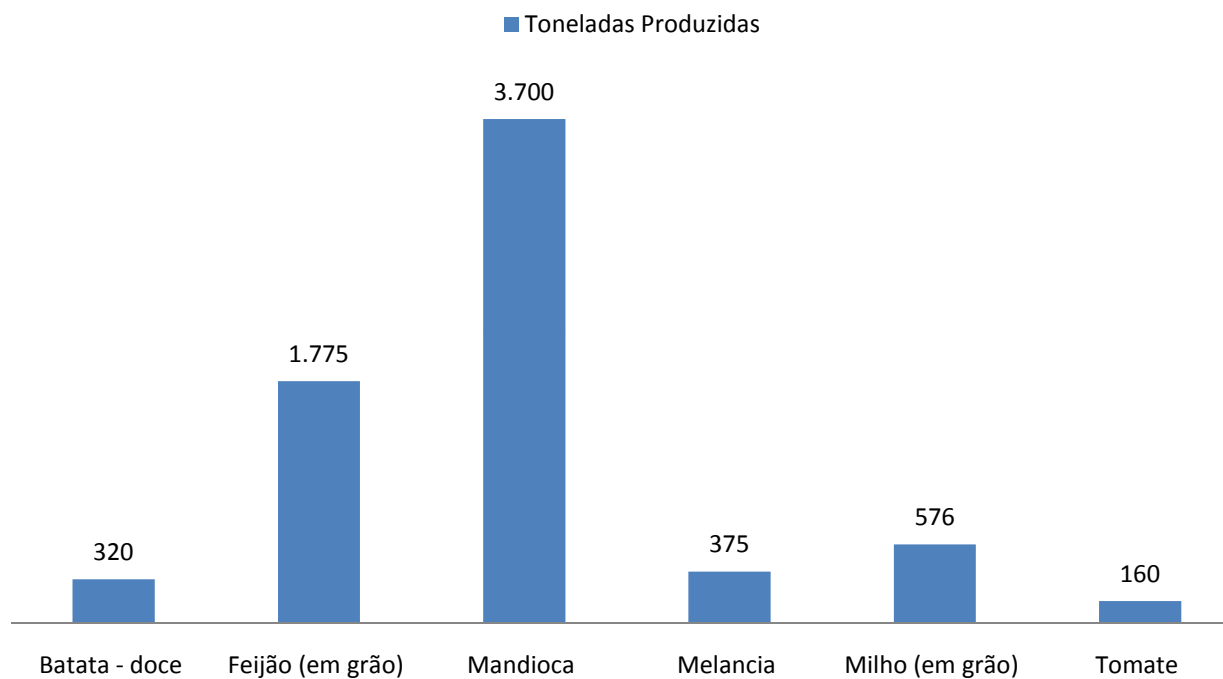

Município de Lagoa do Ouro

Lavouras Permanentes (Principais Produtos)

■ Toneladas Produzidas

*Fonte: IBGE- Lavouras Permanentes/2007

Município de Lagoa do Ouro

Lavouras Temporárias (Principais Produtos)

*Fonte: IBGE- Lavouras Temporárias/2007

Município de Lagoa do Ouro

Produção Pecuária (Principais Produtos)

■ Unidades Produzidas

*Fonte: IBGE- Pecuária/2007

PORTAL DO AGRESTE
MERIDIONAL DE PERNAMBUCO

Academia de Educação
para o desenvolvimento