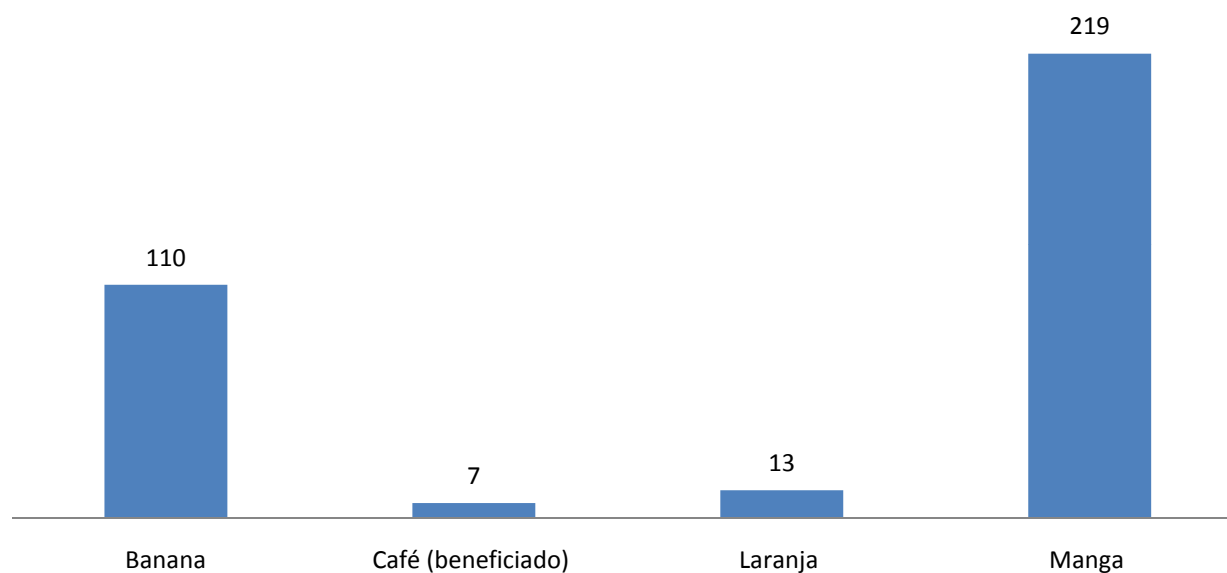

Município de Lagoa do Ouro

Lavouras Permanentes (Principais Produtos)

■ Toneladas Produzidas

*Fonte: IBGE- Lavouras Permanentes/2007

Município de Lagoa do Ouro

Lavouras Temporárias (Principais Produtos)

*Fonte: IBGE- Lavouras Temporárias/2007

Município de Lagoa do Ouro

Produção Pecuária (Principais Produtos)

■ Unidades Produzidas

*Fonte: IBGE- Pecuária/2007

PORTAL DO AGRESTE
MERIDIONAL DE PERNAMBUCO

Academia de Educação
para o desenvolvimento