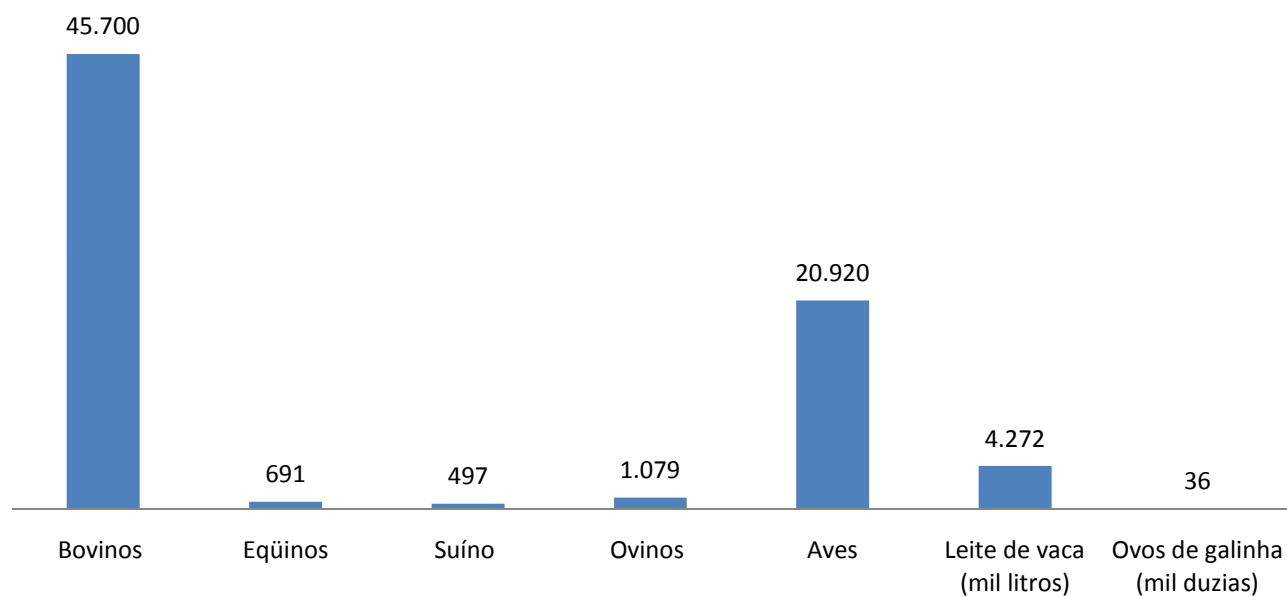

Município de Lagoa do Ouro

Lavouras Permanentes (Principais Produtos)

■ Toneladas Produzidas

*Fonte: IBGE- Lavouras Permanentes/2007

Município de Lagoa do Ouro

Lavouras Temporárias (Principais Produtos)

*Fonte: IBGE- Lavouras Temporárias/2007

Município de Lagoa do Ouro

Produção Pecuária (Principais Produtos)

■ Unidades Produzidas

*Fonte: IBGE- Pecuária/2007

PORTAL DO AGRESTE
MERIDIONAL DE PERNAMBUCO

Academia de Educação
para o desenvolvimento